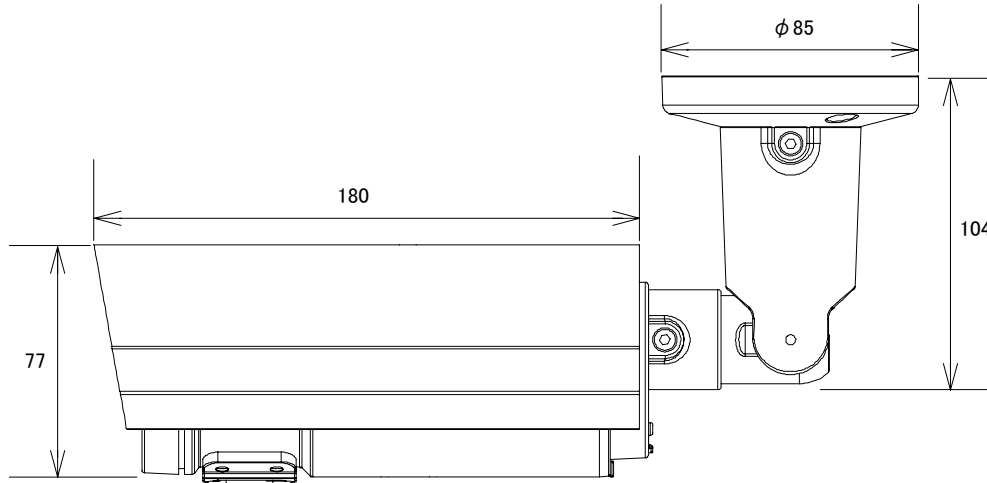

## 仕様

項目	NPB-1080BM
イメージセンサー	1/2.7インチ 2メガピクセルCMOSセンサー
解像度	1920×1080
映像圧縮方式	H.264、MPEG4、MJPEG
フレームレート	1920×1080:30フレーム、1280×720:30フレーム、640×480:30フレーム 320×240:30フレーム、176×144:30フレーム
レンズ	f=3.6～16.0mm /F1.2
撮影範囲	水平97.9° × 垂直51.6° ～水平23.6° × 垂直14.2°
S/N比	43dB以上
赤外線LED	有
赤外線照射距離	25m
被写体最低照度	カラー:0.1Lux/F12(赤外線OFF)、モノクロ:0.05Lux/F12(赤外線OFF)、0Lux/F12(赤外線ON)
シャッター速度	自動、1/30～1/10000
ICR機能	有
デイナイト機能	有
WDR	有(DWDR)
フリッカレス機能	有
ノイズリダクション機能	有(2/3DNR)
アナログ映像出力	有(BNC×1)
オーディオ	入力×1(3.5mmジャック)、出力×1(3.5mmジャック) 音声圧縮方式:G.711、G.726
最大リモートログイン数	10
ネットワークプロトコル	IPv6、IPv4、HTTP、HTTPS、SNMP、QoS/DSCP、Access list、IEEE802.1X、RTSP、TCP/IP、UDP、SMTP、FTP、PPPoE、DHCP、DDNS、NTP、UPnP、3GPP、SAMBAA、Bonjour
Wi-Fi	—
ONVIF	対応(ONVIF2.4.2)
推奨ブラウザ	Internet Explorer 6.0以上
オンボードストレージ	MicroSDカードスロット(SD/SDHC/SDXC 64GB以下)
アラーム	入力×1/出力×1
防水機能	IP66
耐衝撃機能	—
電源	PoE(IEEE802.3af)、DC12V
消費電力	PoE(IEEE802.3af):7.68W、DC12V:5.76W
消費電流	DC12V:1A
動作可能周囲環境	-10～50度、湿度85%

## ■ 仕様

項目	NPB-1080BM
外形寸法	83(径) × 180(奥)mm
重量	1000g

## ■ 寸法図

単位：mm